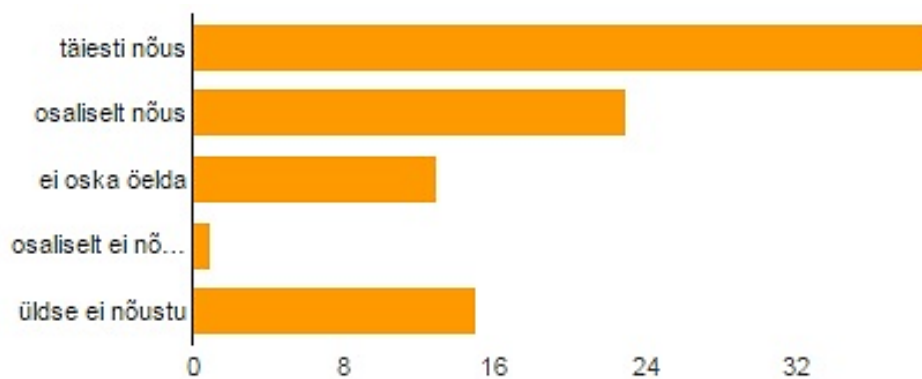

13. Olen tutvunud kooli õppe- ja ainekavadega kooli kodulehel [INFO LIIKUMINE]

täiesti nõus	39	43%
osaliselt nõus	23	25%
ei oska öelda	13	14%
osaliselt ei nõustu	1	1%
üldse ei nõustu	15	17%