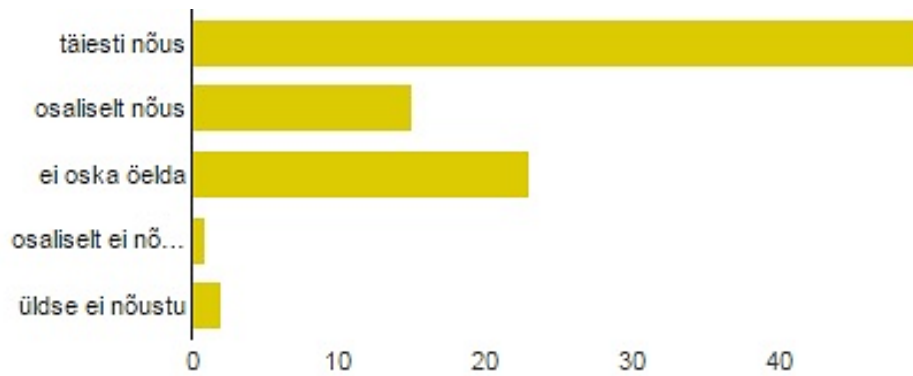

3. Koolis hinnatakse õpilaste saavutusi [ÕPPETÖÖ]

täiesti nõus	50	55%
osaliselt nõus	15	17%
ei oska öelda	23	25%
osaliselt ei nõustu	1	1%
üldse ei nõustu	2	2%