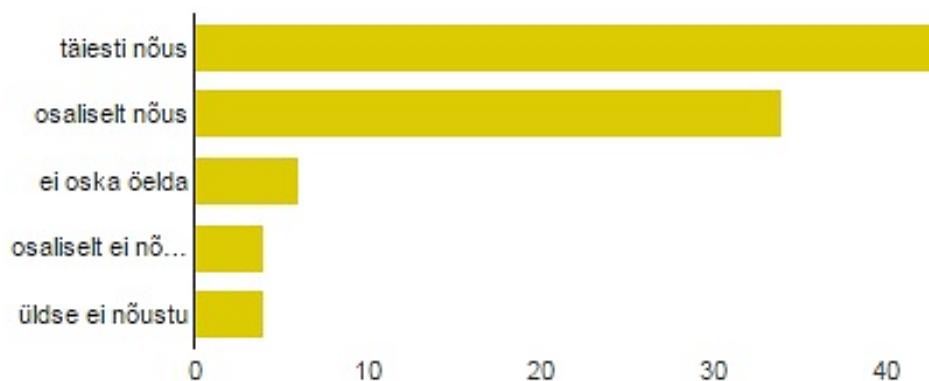

9. Saan lapselt infot tema arengu ja edasijõudmise kohta koolis [INFO LIIKUMINE]

täiesti nõus	43	47%
osaliselt nõus	34	37%
ei oska öelda	6	7%
osaliselt ei nõustu	4	4%
üldse ei nõustu	4	4%