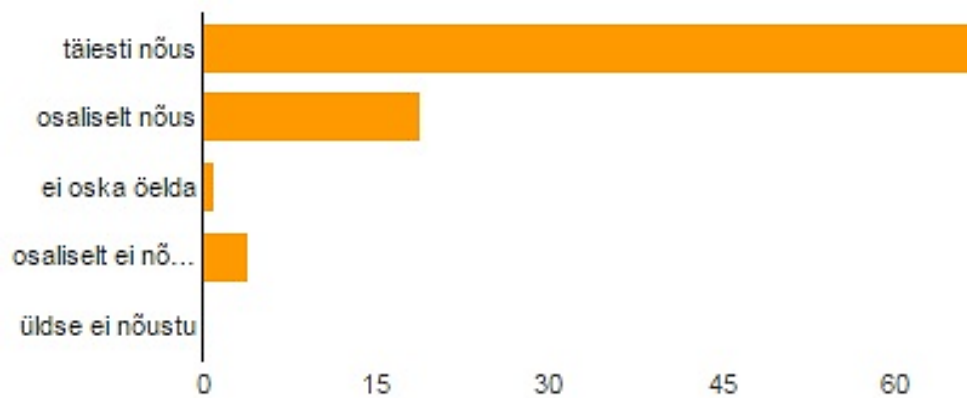

19. Mulle ja minu lapsele meeldib kooli õhkkond [SUHTED KUNSTIKOOLIS]

täiesti nõus	67	74%
osaliselt nõus	19	21%
ei oska öelda	1	1%
osaliselt ei nõustu	4	4%
üldse ei nõustu	0	0%