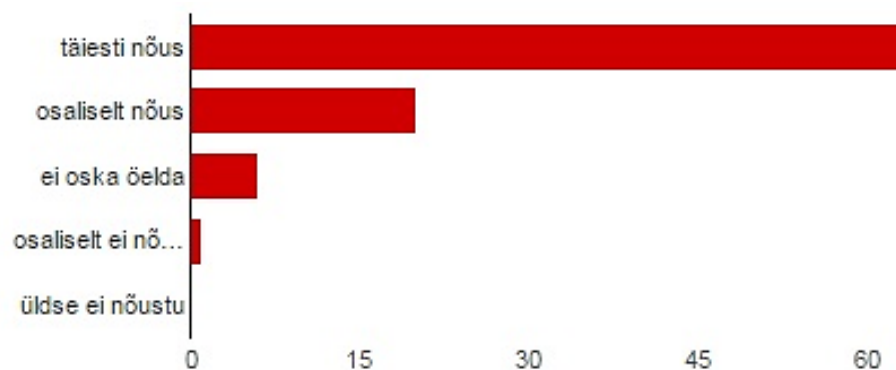

8. Õppetöö koolis on mitmekülgne [ÕPPETÖÖ]

täiesti nõus	64	70%
osaliselt nõus	20	22%
ei oska öelda	6	7%
osaliselt ei nõustu	1	1%
üldse ei nõustu	0	0%