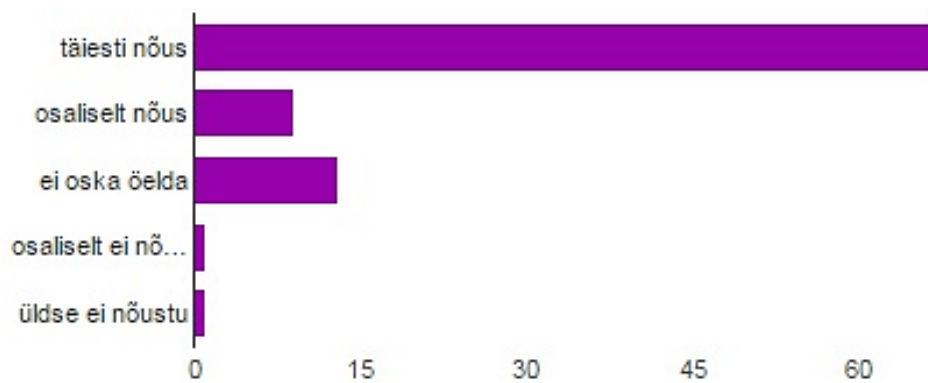

29. Olen teadlik oma võimalusest esitada ettepanekuid koolile hoolekogu kaudu [KOOLI MAINE JA ÜLDINE RAHULOLU]

täiesti nõus	67	74%
osaliselt nõus	9	10%
ei oska öelda	13	14%
osaliselt ei nõustu	1	1%
üldse ei nõustu	1	1%