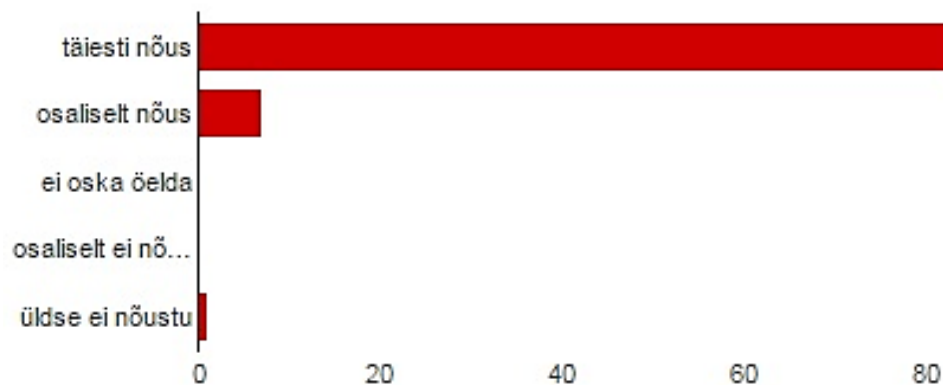

2. Huvikoolis õpitav on minu lapse jaoks kasulik ja vajalik [ÕPPETÖÖ]

täiesti nõus	83	91%
osaliselt nõus	7	8%
ei oska öelda	0	0%
osaliselt ei nõustu	0	0%
üldse ei nõustu	1	1%