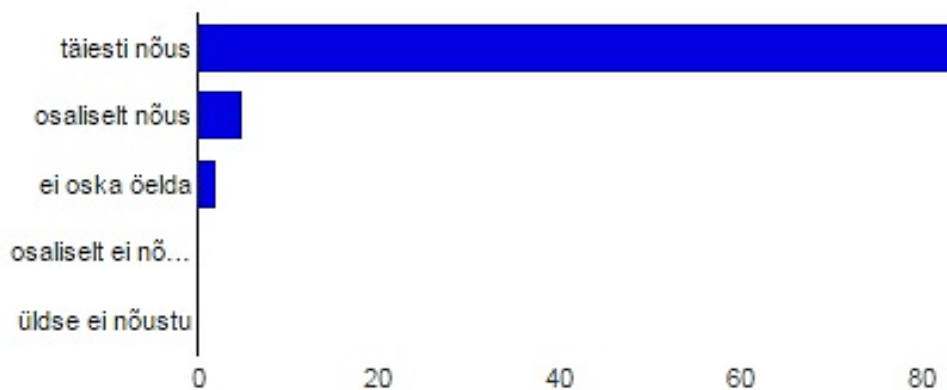

24. Koolis omandatav haridus annab minu lapsele lisaväärtuse ja oskused [KOOLI MAINE JA ÜLDINE RAHULOLU]

täiesti nõus	84	92%
osaliselt nõus	5	6%
ei oska öelda	2	2%
osaliselt ei nõustu	0	0%
üldse ei nõustu	0	0%