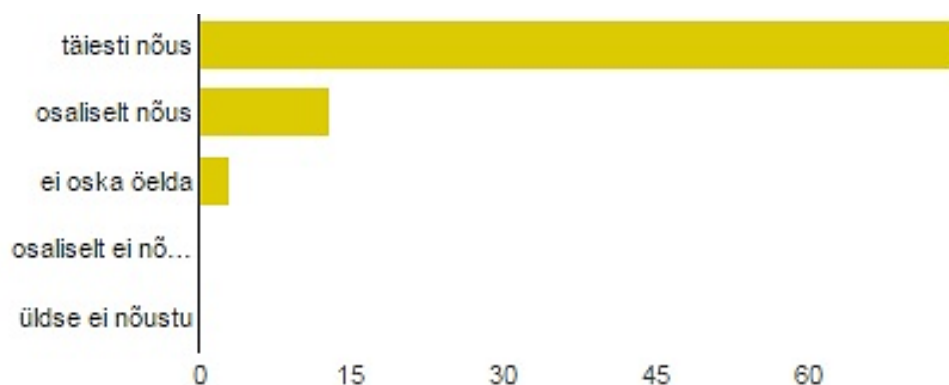

27. Olen kunstikoolis pakutavaga rahul [KOOLI MAINE JA ÜLDINE RAHULOLU]

täiesti nõus	75	82%
osaliselt nõus	13	14%
ei oska öelda	3	3%
osaliselt ei nõustu	0	0%
üldse ei nõustu	0	0%