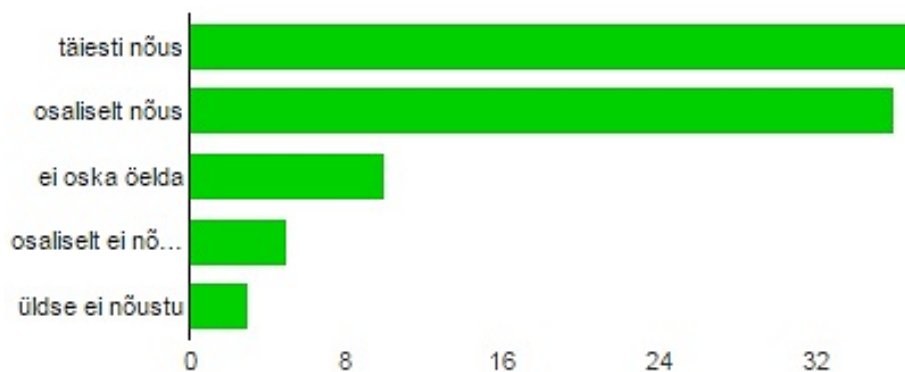

10. Olen kursis koolis toimuvaga [INFO LIIKUMINE]

täiesti nõus	37	41%
osaliselt nõus	36	40%
ei oska öelda	10	11%
osaliselt ei nõustu	5	6%
üldse ei nõustu	3	3%