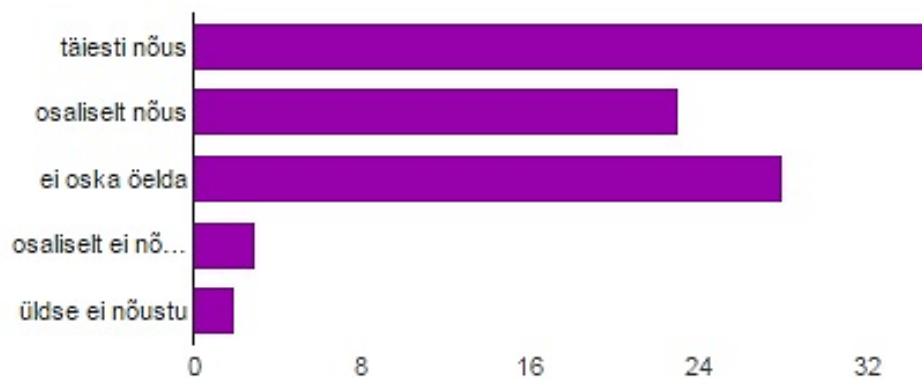

11. Kooli koduleht on piisavalt informatiivne [INFO LIIKUMINE]

täiesti nõus	35	39%
osaliselt nõus	23	25%
ei oska öelda	28	31%
osaliselt ei nõustu	3	3%
üldse ei nõustu	2	2%