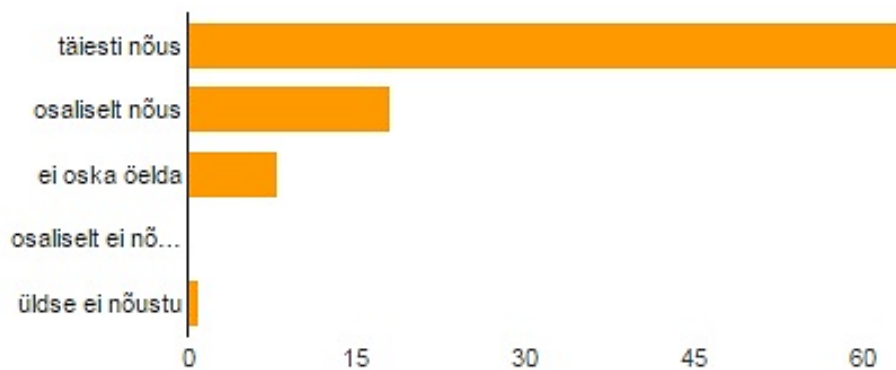

7. Õppetöö koolis on maailmavaadet avardav [ÕPPETÖÖ]

täiesti nõus	64	70%
osaliselt nõus	18	20%
ei oska öelda	8	9%
osaliselt ei nõustu	0	0%
üldse ei nõustu	1	1%