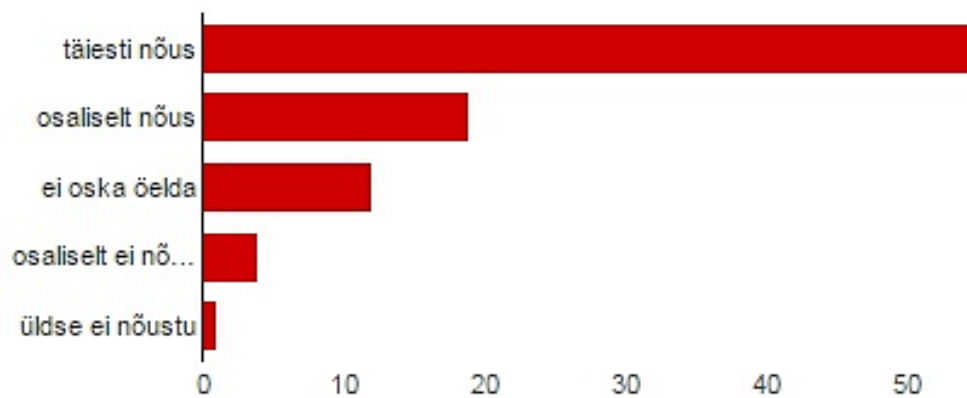

20. Õpilased suhtuvad üksteisesse sõbralikult [SUHTED KUNSTIKOOLIS]

täiesti nõus	55	60%
osaliselt nõus	19	21%
ei oska öelda	12	13%
osaliselt ei nõustu	4	4%
üldse ei nõustu	1	1%