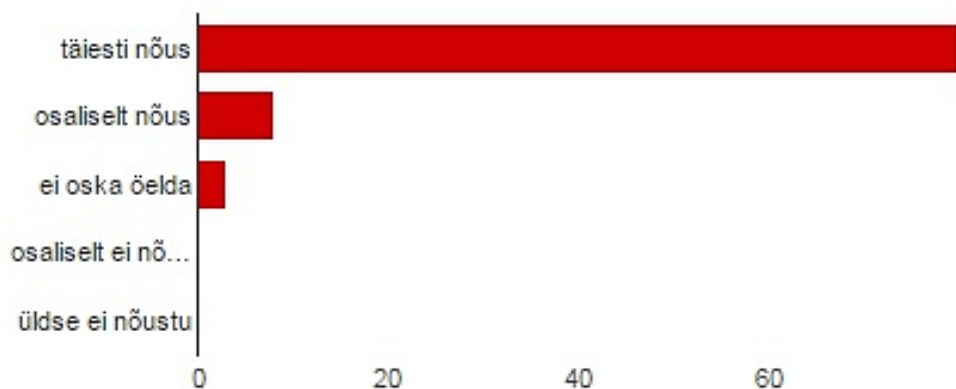

26. Soovitan teistelegi lapsevanematele kunstikooli lapse huvikooliks [KOOLI MAINE JA ÜLDINE RAHULOLU]

täiesti nõus	80	88%
osaliselt nõus	8	9%
ei oska öelda	3	3%
osaliselt ei nõustu	0	0%
üldse ei nõustu	0	0%