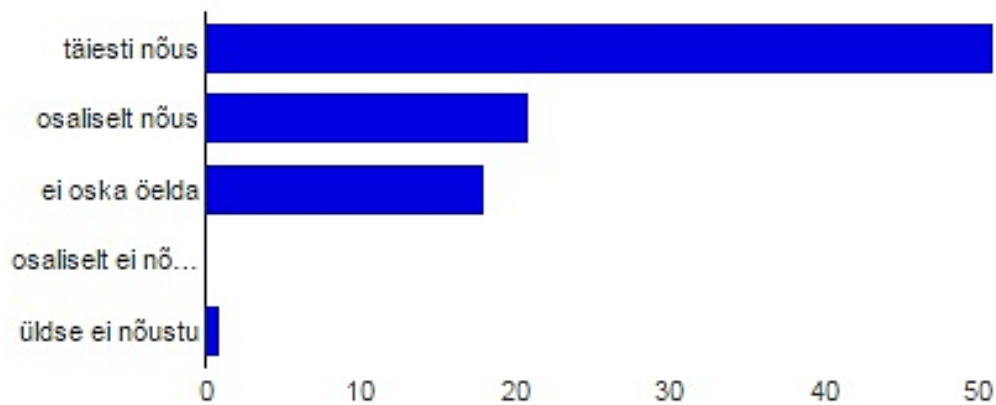

18. Koolis ollakse sallivad kõigi suhtes [SUHTED KUNSTIKOOLIS]

täiesti nõus	51	56%
osaliselt nõus	21	23%
ei oska öelda	18	20%
osaliselt ei nõustu	0	0%
üldse ei nõustu	1	1%