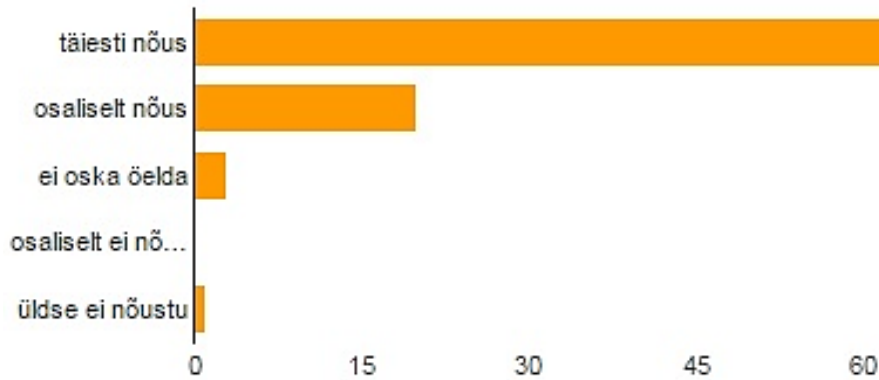

Võru Kunstikooli lastevanemate rahuloluküsitluse 2016 kokkuvõte

1. Õppetöö koolis vastab lapse ja minu ootustele [ÕPPETÖÖ]

täiesti nõus	67	74%
osaliselt nõus	20	22%
ei oska öelda	3	3%
osaliselt ei nõustu	0	0%
üldse ei nõustu	1	1%