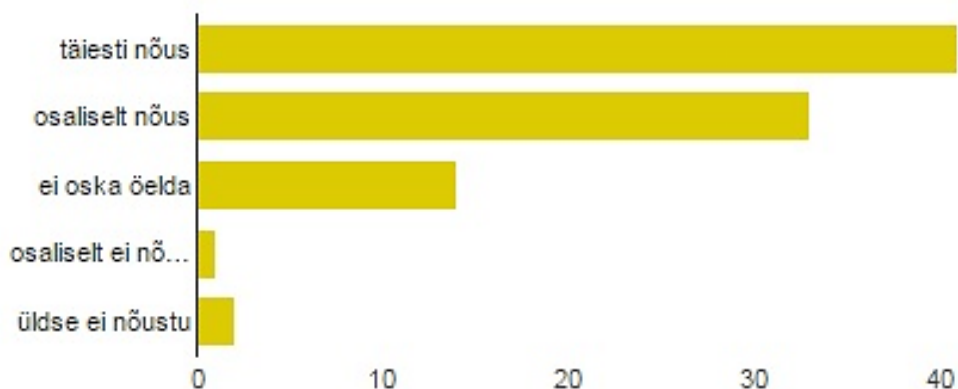

21. Olen nõus lapsevanemana osa võtma kooli ühisüritustest [SUHTED KUNSTIKOOLIS]

täiesti nõus	41	45%
osaliselt nõus	33	36%
ei oska öelda	14	15%
osaliselt ei nõustu	1	1%
üldse ei nõustu	2	2%