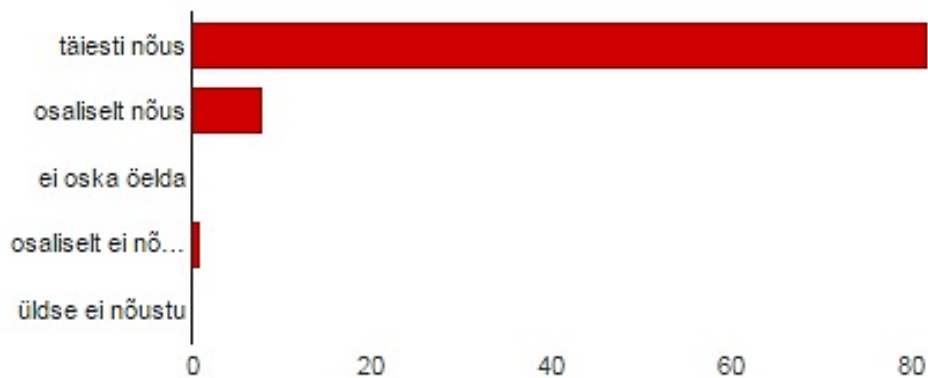

14. Olen rahul kunstikooli asukohaga linnaruumis [KESKKOND]

täiesti nõus	82	90%
osaliselt nõus	8	9%
ei oska öelda	0	0%
osaliselt ei nõustu	1	1%
üldse ei nõustu	0	0%