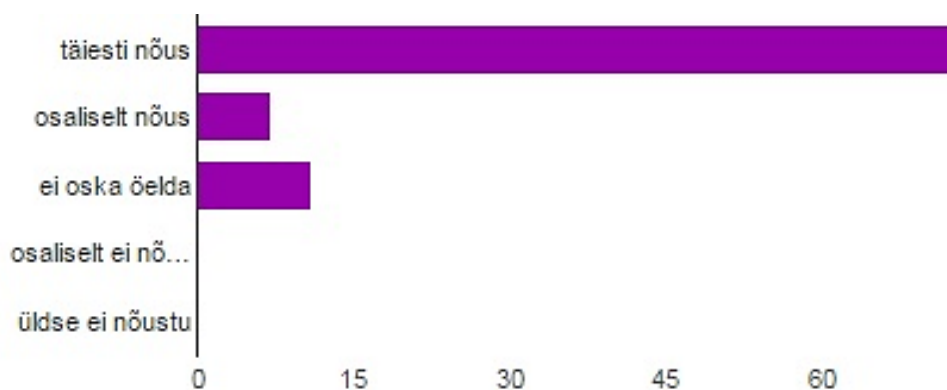

23. Koolil on hea maine [KOOLI MAINE JA ÜLDINE RAHULOLU]

täiesti nõus	73	80%
osaliselt nõus	7	8%
ei oska öelda	11	12%
osaliselt ei nõustu	0	0%
üldse ei nõustu	0	0%