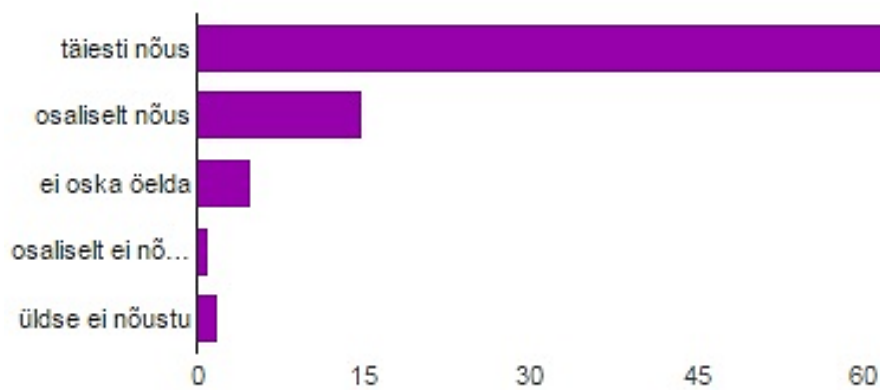

17. Õpilase ja õpetaja(te) vahel on head suhted [SUHTED KUNSTIKOOLIS]

täiesti nõus	68	75%
osaliselt nõus	15	17%
ei oska öelda	5	6%
osaliselt ei nõustu	1	1%
üldse ei nõustu	2	2%