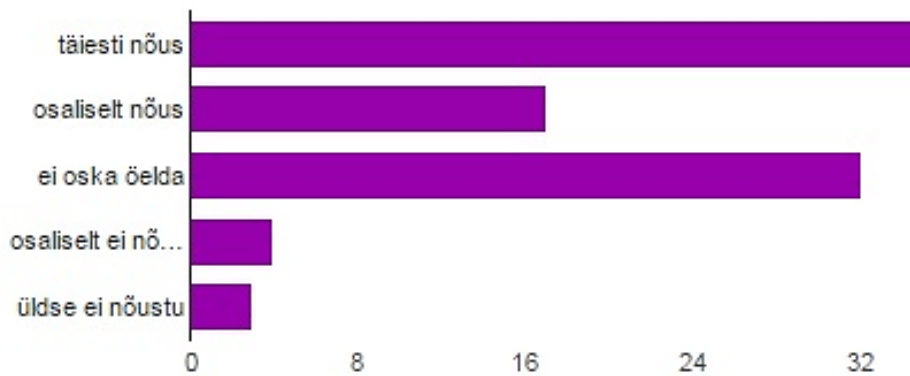

## 2. Huvikoolis õpitav on minu lapse jaoks kasulik ja vajalik [ÕPPETÖÖ]

täiesti nõus	<b>83</b>	91%
osaliselt nõus	<b>7</b>	8%
ei oska öelda	<b>0</b>	0%
osaliselt ei nõustu	<b>0</b>	0%
üldse ei nõustu	<b>1</b>	1%

### 3. Koolis hinnatakse õpilaste saavutusi [ÕPPETÖÖ]

täiesti nõus	<b>50</b>	55%
osaliselt nõus	<b>15</b>	17%
ei oska öelda	<b>23</b>	25%
osaliselt ei nõustu	<b>1</b>	1%
üldse ei nõustu	<b>2</b>	2%

### 4. Õppetunnid toimuvad minu lapsele sobival ajal [ÕPPETÖÖ]

täiesti nõus	<b>69</b>	76%
osaliselt nõus	<b>19</b>	21%
ei oska öelda	<b>0</b>	0%
osaliselt ei nõustu	<b>2</b>	2%
üldse ei nõustu	<b>1</b>	1%

## 5. Koolis on piisavalt tundideväliseid üritusi [ÕPPETÖÖ]

täiesti nõus	<b>35</b>	39%
osaliselt nõus	<b>17</b>	19%
ei oska öelda	<b>32</b>	35%
osaliselt ei nõustu	<b>4</b>	4%
üldse ei nõustu	<b>3</b>	3%