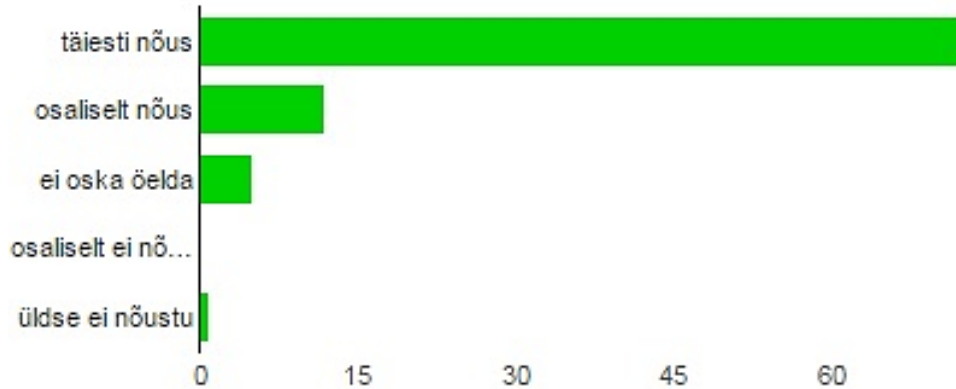

16. Minu lapsel on koolis turvaline [KESKKOND]

täiesti nõus	73	80%
osaliselt nõus	12	13%
ei oska öelda	5	6%
osaliselt ei nõustu	0	0%
üldse ei nõustu	1	1%