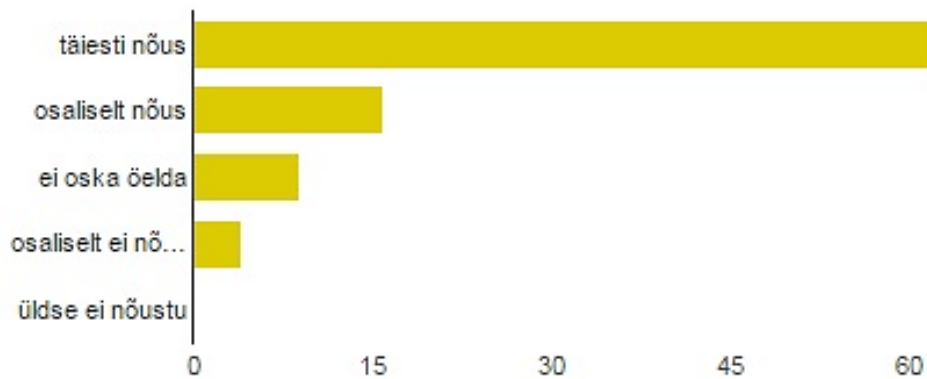

15. Kooli ruumid on puhtad ja korras [KESKKOND]

täiesti nõus	62	68%
osaliselt nõus	16	18%
ei oska öelda	9	10%
osaliselt ei nõustu	4	4%
üldse ei nõustu	0	0%