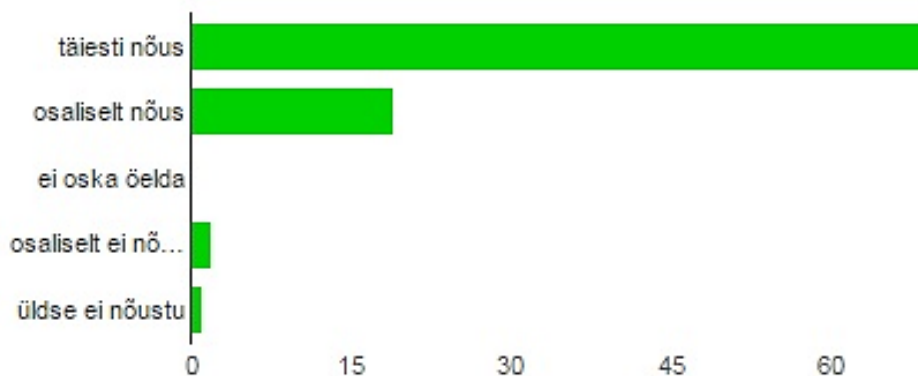

4. Õppetunnid toimuvad minu lapsele sobival ajal [ÕPPETÖÖ]

täiesti nõus	69	76%
osaliselt nõus	19	21%
ei oska öelda	0	0%
osaliselt ei nõustu	2	2%
üldse ei nõustu	1	1%