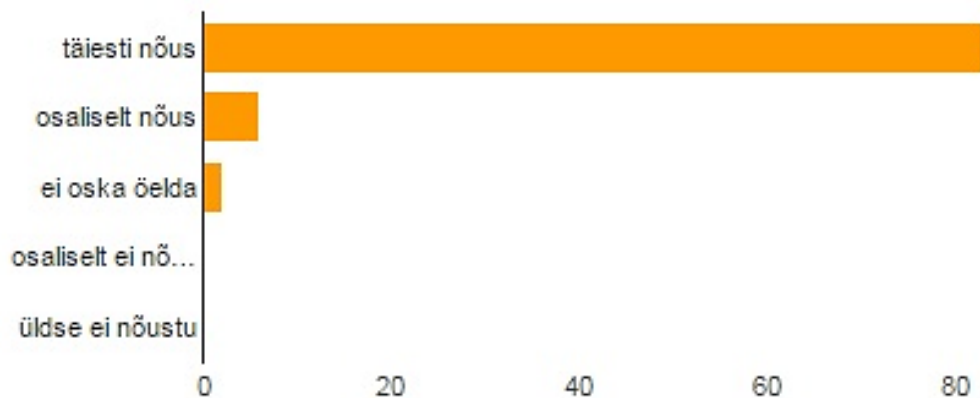

25. Oleme valinud lapsega õige huvikooli [KOOLI MAINE JA ÜLDINE RAHULOLU]

täiesti nõus	83	91%
osaliselt nõus	6	7%
ei oska öelda	2	2%
osaliselt ei nõustu	0	0%
üldse ei nõustu	0	0%