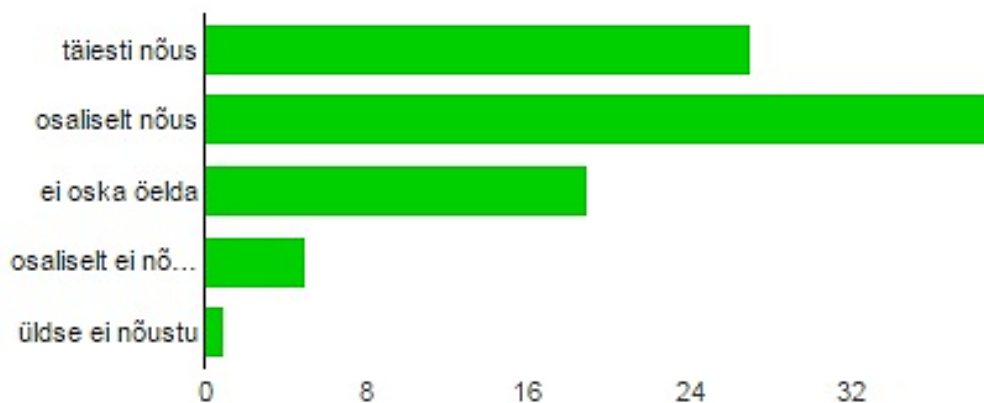

22. Olen valmis kaasa aitama kooli ürituste ettevalmistamisel [SUHTED KUNSTIKOOLIS]

täiesti nõus	27	30%
osaliselt nõus	39	43%
ei oska öelda	19	21%
osaliselt ei nõustu	5	6%
üldse ei nõustu	1	1%