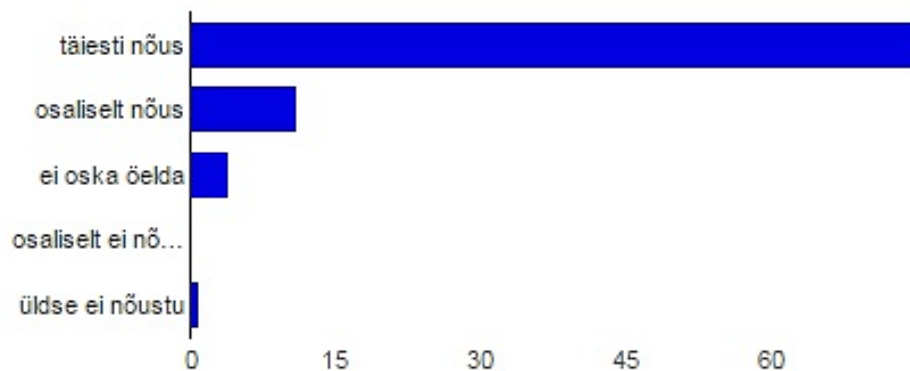

6. Õppetöö koolis on loov [ÕPPETÖÖ]

täiesti nõus	75	82%
osaliselt nõus	11	12%
ei oska öelda	4	4%
osaliselt ei nõustu	0	0%
üldse ei nõustu	1	1%