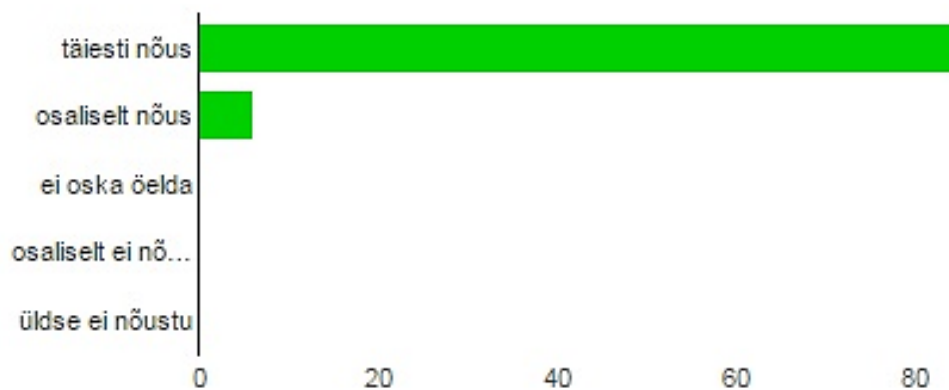

28. Õppetasu suurus on normaalne, arvestades õppevahendite kulu, õppesisu ja -kvaliteeti [KOOLI MAINE JA ÜLDINE RAHULOLU]

täiesti nõus	85	93%
osaliselt nõus	6	7%
ei oska öelda	0	0%
osaliselt ei nõustu	0	0%
üldse ei nõustu	0	0%